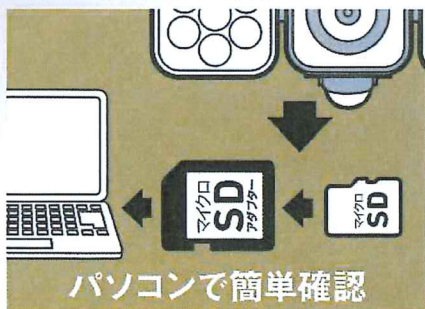

RITEX

コンセント式
センサーライト
×
防犯カメラ

トリプル防犯

特許申請中 フリーアーム式

ライトで威嚇・カメラで記録

HD 92万画素

設置簡単!すぐ使える・お手軽に防犯

センサーライト

自動点灯・自動消灯 最大検知範囲・距離 140° 8m	点灯時間設定 15秒~5分
昼・夜切替え 夜だけ点灯 昼でも点灯	モード切替 常夜灯 ON/OFF (10%の明るさ)

録画機能

使用環境 屋内・屋外	画素数 92万画素
画質 HD ハイビジョン	記録媒体 8GB マイクロSDカード 付属
録画時間 15秒~	最大録画時間 1.5時間 マイクロSD 8GB (付属)
撮影範囲 水平 65° 6m	防雨タイプ IP44